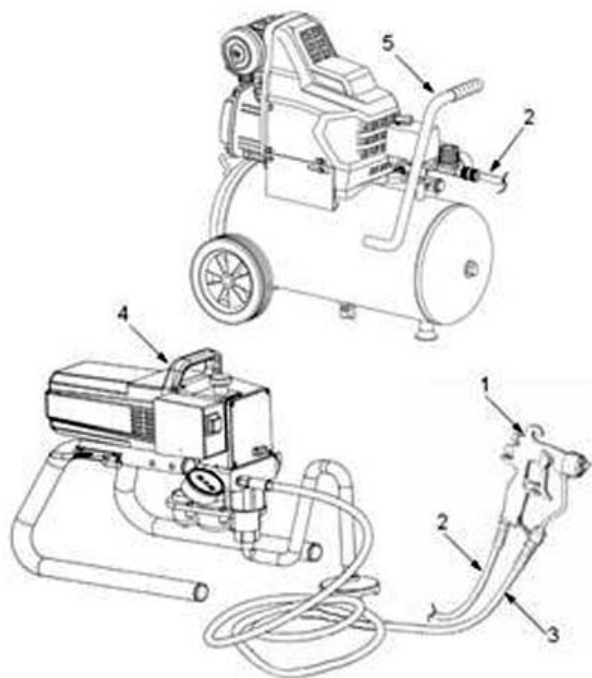

Коммерческое предложение от 28.04.24

**Краскопульт комбинированного
распыления ASPRO-637G40
арт.100408**Цена 1 шт. **10 395**
С НДС(20%), руб.**Характеристики**

Артикул	100408
Модель	100408
Вес нетто, кг	1
Вес брутто, кг	1,5

КомплектацияКраскопульт 637G40
Сопло 517
Соплодержатель
Седло краскопульты**Описание**

Окрасочный пистолет (краскопульт) для безвоздушного распыления с реверсивным соплом используется для профессиональной покраски под высоким давлением, как и пистолеты для безвоздушного распыления, но отличается подачей сжатого воздуха в воздушную головку, тем самым объединяя методы безвоздушного и воздушного распыления.