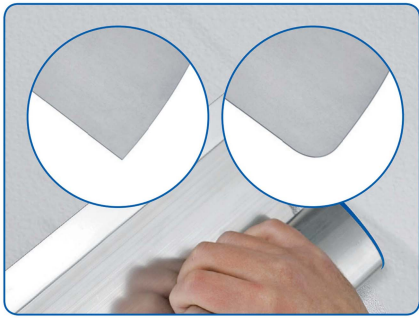

Шпатель со сменным лезвием шириной 1000 мм и толщиной 0,3мм, выполненным из высоколегированной нержавеющей стали.

Упакован в гофрированную упаковку с пластиковой защитой лезвия.

Описание**Шпатель со сменными лезвиями для фасадных работ Storch 1000 мм (Flachenspachtel Flexogrip AluSTAR).**

Рабочая поверхность лезвия шириной 100 см выполнена из высоколегированной нержавеющей стали.

На рисунке слева Вы видите, что у шпателя могут быть установлены сменные лезвия двух размеров:

- с толщиной 0,5 мм с острыми краями для цементно-известковых составов с большей твердостью;
- и более тонкое лезвие с толщиной 0,3 мм с закругленными краями для мягких - финишных шпатлёвок (шпаклёвок).
- Сменные лезвия у шпателя имеют пластиковую защиту!