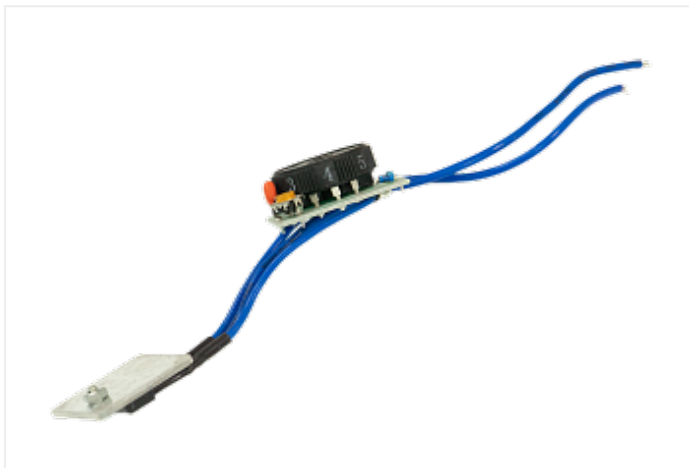

Коммерческое предложение от 08.05.24

**Кнопка включения ASPRO-C3/C6**Цена 1 шт. **0**
С НДС(20%), руб.**Характеристики****Комплектация****Описание****Доставка**

Обработка Вашего заказа начинается сразу же после его поступления. Доставка выполняется ежедневно в рабочие дни с 09:00 до 16:00 часов. Товары, заказанные Вами в субботу и воскресенье, доставляют в понедельник. Время осуществления доставки заказа зависит от времени размещения заказа и наличия товара на складе, и своевременной оплаты. Если заказ подтвержден менеджером Службы доставки до 15:00, товар может быть доставлен на следующий рабочий день. Если заказ подтвержден менеджером Службы доставки после 15:00, товар может быть доставлен через день после подтверждения. Вы также можете указать любое другое удобное время доставки, и покупка будет доставлена в удобное для Вас время. Иное время доставки, а также время доставки в населенные пункты области определяются по договоренности с клиентом.