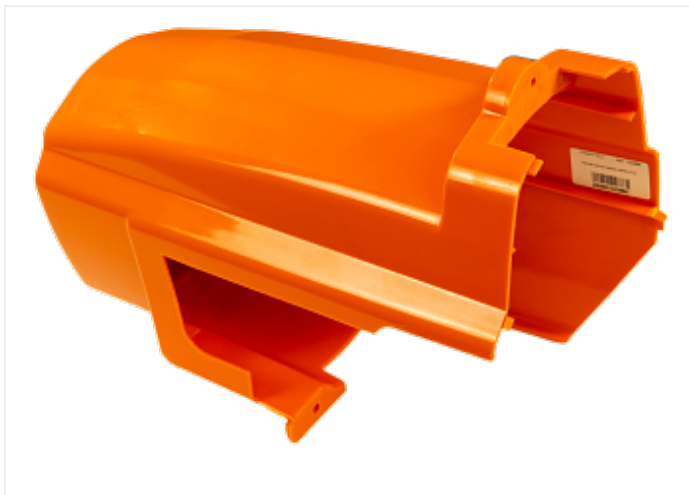

Коммерческое предложение от 27.04.24

**Крышка корпуса задняя
ASPRO-2100/2800 арт.102387**Цена 1 шт. **3 780**
С НДС(20%), руб.**Характеристики**Артикул 102387
Модель 102387**Комплектация****Описание**

Крышка корпуса задняя для окрасочного аппарата ASPRO-2100/2800